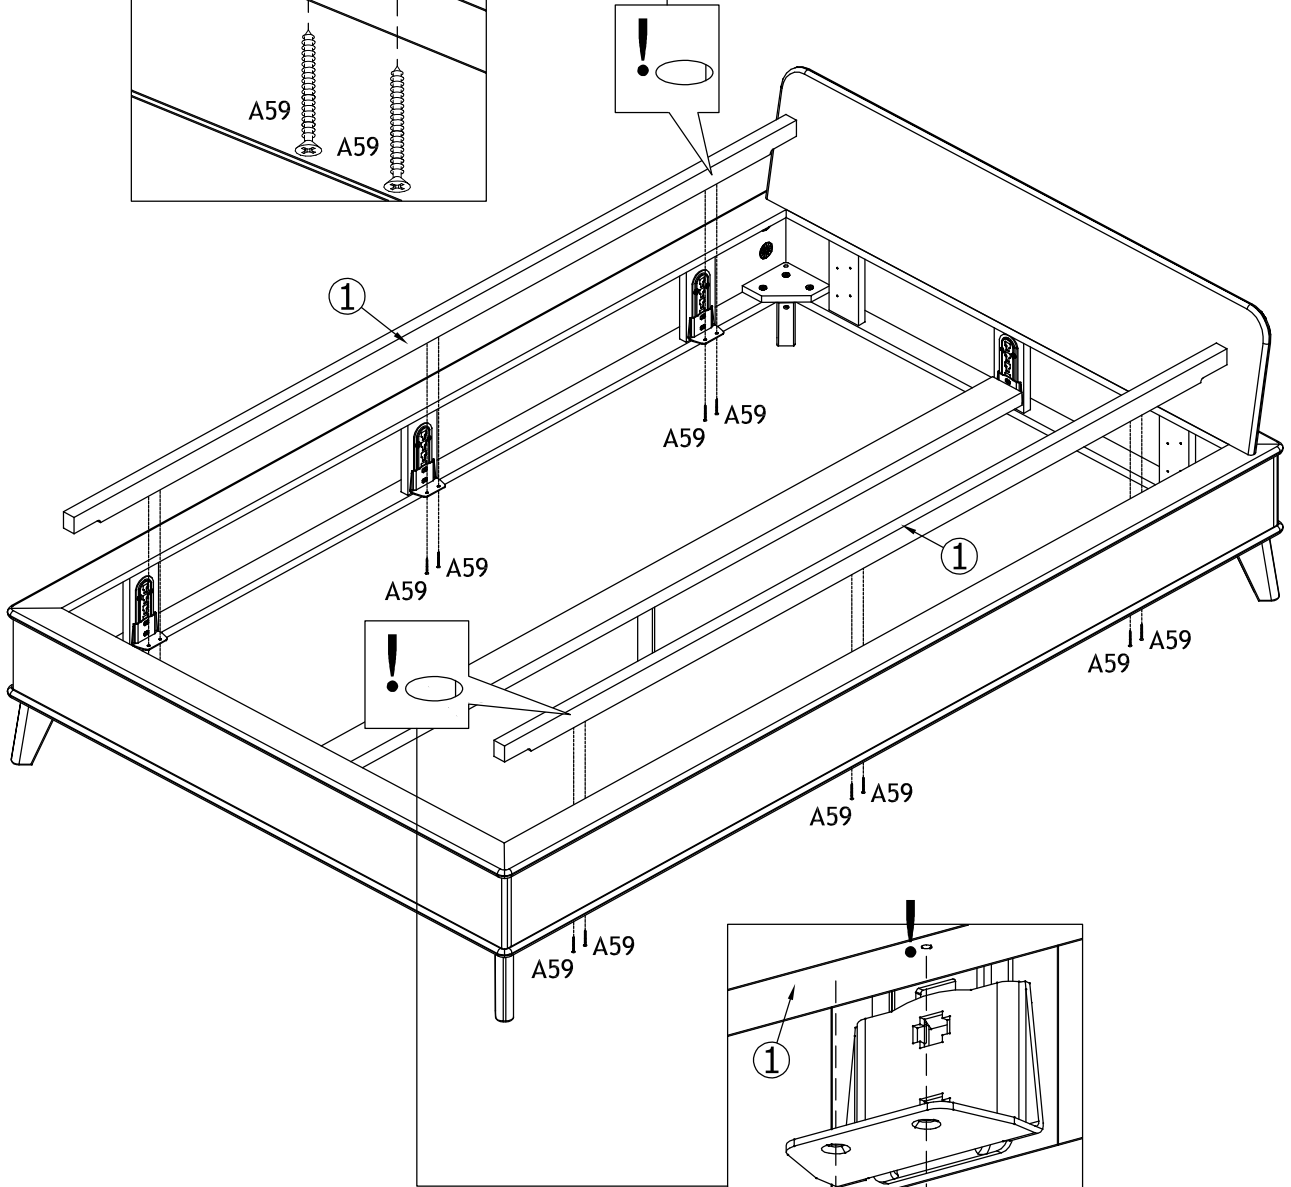

## Art.: 90966

**30min**

Ciekurkalna 1.linija 11  
Rīga, LV-1026, Lettland

**Art.: 90966**

**Art.: 3104833**

90966+72616

Teil-Nr. Pieces-no. Det. Nr. Počet detailů Číslo detailu Številka artikla Antal av produkt A rész száma Broj detalja	Anzahl Quantities Daudzums Množství Množstvo Znesek Antal Mennyiség Količina	Colis-Nr. Package-no. Kastes nr. Krabice č. Balenie č. Št. škatle Lådnummer Doboz száma Broj kutije	Maß, mm Dimensions, mm Izmērs, mm Velikost, mm Rozmery v mm Velikost, mm Storlek mm Méter, mm Veličina u mm	✓
1	2	1/2	1994 x 45 x 29	
2	2	2/2	1985 x 598 x 16	

1.

A59

x12

Ø4x30

A59

x68

Ø4x30

2.