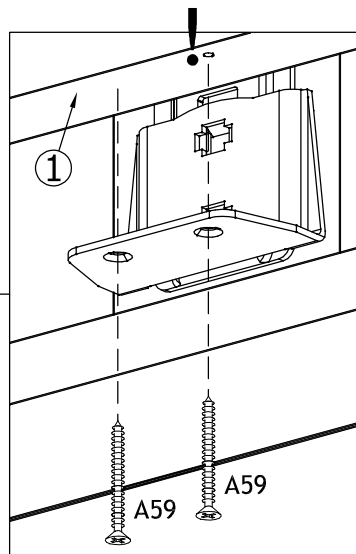

## Art.: 90966

**30min**

Ciekurkalna 1.linija 11  
Rīga, LV-1026, Lettland

**Art.: 90966**

**Art.: 3104833**

90966+72616

Teil-Nr. Pieces-no. Det. Nr. Počet detailů Číslo detailu Številka artikla Antal av produkt A rész száma Broj detalja	Anzahl Quantities Daudzums Množství Množstvo Znesek Antal Mennyiség Količina	Colis-Nr. Package-no. Kastes nr. Krabice č. Balenie č. Št. škatle Lådnummer Doboz száma Broj kutije	Maß, mm Dimensions, mm Izmērs, mm Velikost, mm Rozmery v mm Velikost, mm Storlek mm Méter, mm Veličina u mm	✓
1	2	1/2	1994 x 45 x 29	
2	2	2/2	1985 x 598 x 16	

A59		x80
		Ø4x30

- (LV)** Godātais pircēj, šeit Jums ir iespēja izmērīt pievienotās skrūves.
- (UK)** Dear customer, here you have the possibility of measuring the supplied screws.
- (D)** Sehr geehrter Kunde, hier haben Sie die Möglichkeit mitgelieferte Schrauben nachzumessen.

1.

A59

x12

Ø4x30

A59

x68

Ø4x30

2.