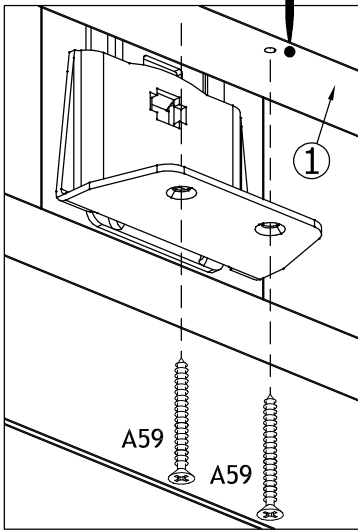

## Art.: 90966

**30min**

Ciekurkalna 1.linija 11  
Rīga, LV-1026, Lettland

**Art.: 90966**

**Art.: 3104833**

90966+72616

Teil-Nr. Pieces-no. Det. Nr. Počet detailů Číslo detailu Številka artikla Antal av produkt A rész száma Broj detalja	Anzahl Quantities Daudzums Množství Množstvo Znesek Antal Mennyiség Količina	Colis-Nr. Package-no. Kastes nr. Krabice č. Balenie č. Št. škatle Lådnummer Doboz száma Broj kutije	Maß, mm Dimensions, mm Izmērs, mm Velikost, mm Rozmery v mm Velikost, mm Storlek mm Méter, mm Veličina u mm	✓
1	2	1/2	1994 x 45 x 29	
2	2	2/2	1985 x 598 x 16	

A59		x80
		Ø4x30

- (LV)** Godātais pircēj, šeit Jums ir iespēja izmērīt pievienotās skrūves.
- (UK)** Dear customer, here you have the possibility of measuring the supplied screws.
- (D)** Sehr geehrter Kunde, hier haben Sie die Möglichkeit mitgelieferte Schrauben nachzumessen.

1.

A59

x12

Ø4x30

A59

x68

Ø4x30

2.