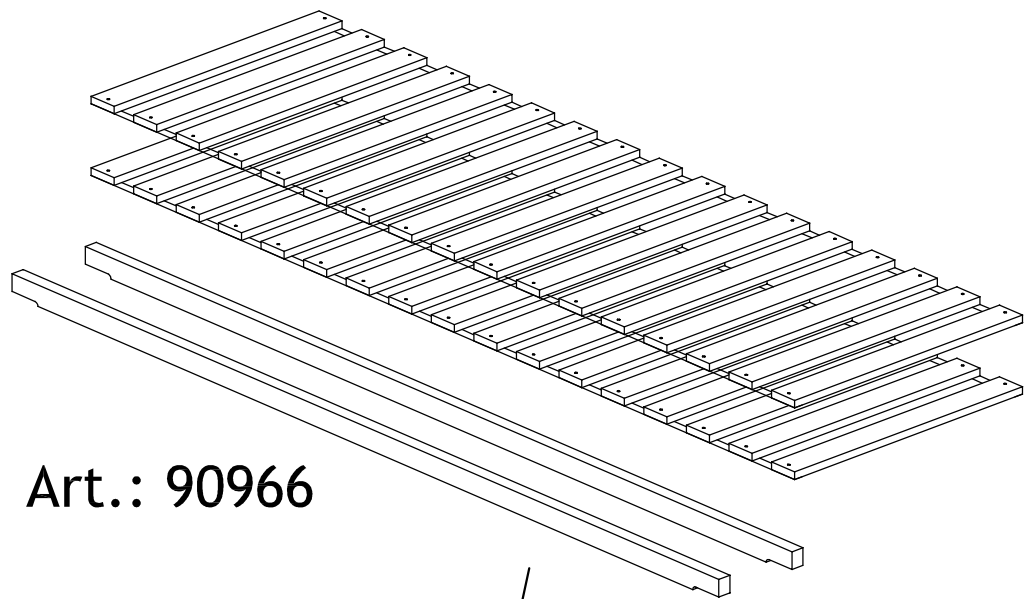

## Art.: 90966

**30min**

Ciekurkalna 1.linija 11  
Rīga, LV-1026, Lettland

**Art.: 90966**

**Art.: 3104833**

90966+72616

Teil-Nr. Pieces-no. Det. Nr. Počet detailů Číslo detailu Številka artikla Antal av produkt A rész száma Broj detalja	Anzahl Quantities Daudzums Množství Množstvo Znesek Antal Mennyiség Količina	Colis-Nr. Package-no. Kastes nr. Krabice č. Balenie č. Št. škatle Lådnummer Doboz száma Broj kutije	Maß, mm Dimensions, mm Izmērs, mm Velikost, mm Rozmery v mm Velikost, mm Storlek mm Méter, mm Veličina u mm	✓
1	2	1/2	1994 x 45 x 29	
2	2	2/2	1985 x 598 x 16	

1.

A59

x12

Ø4x30

A59

x68

Ø4x30

2.