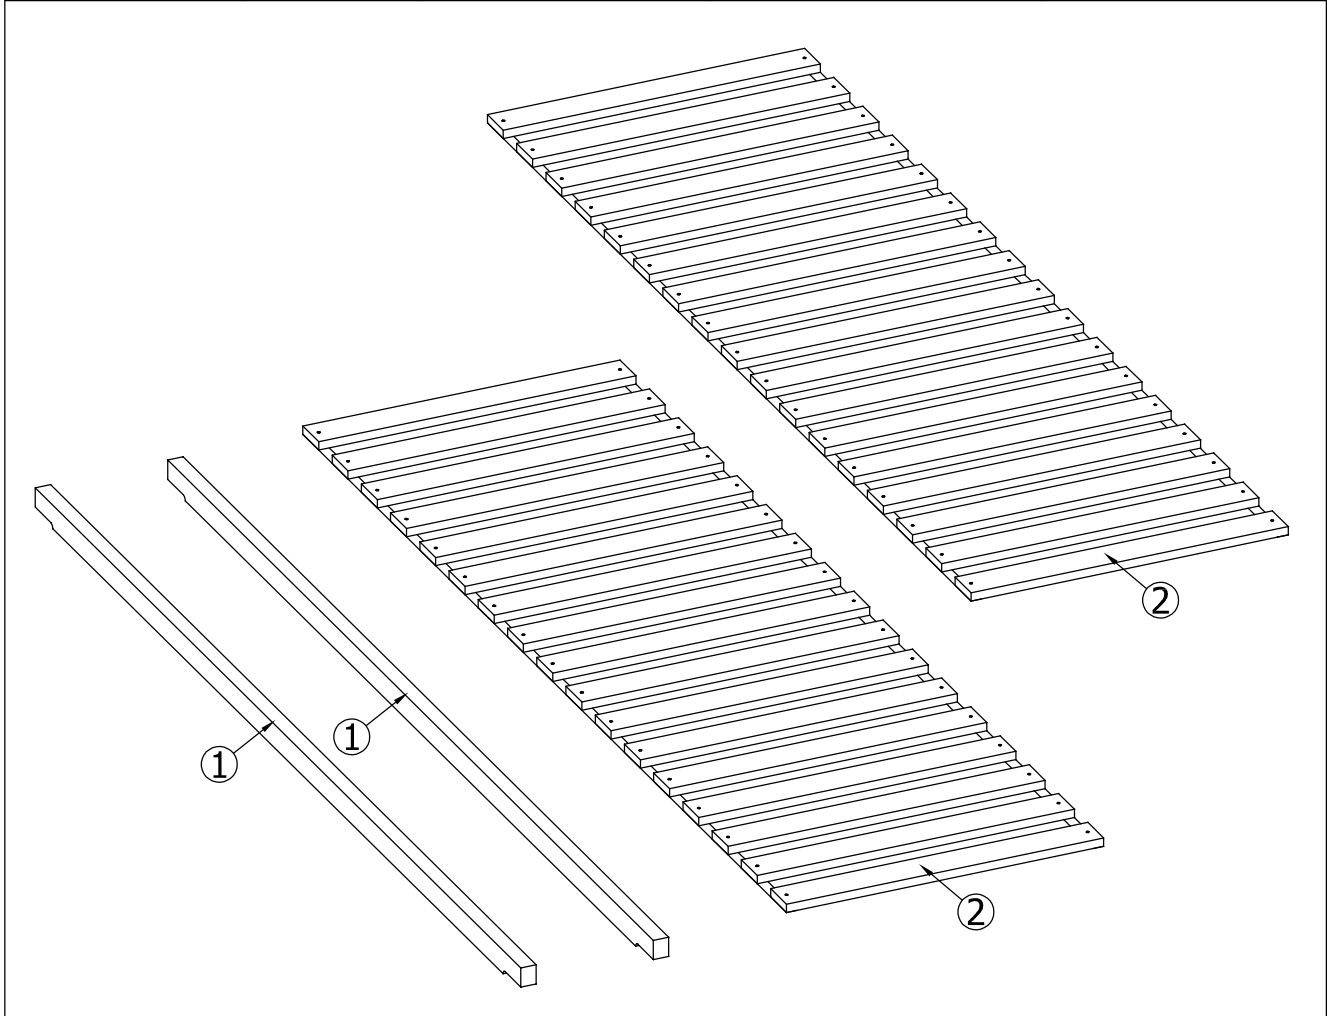

## Art.: 90966

**30min**

Ciekurkalna 1.linija 11  
Rīga, LV-1026, Lettland

**Art.: 90966**

**Art.: 3104833**

90966+72616

Teil-Nr. Pieces-no. Det. Nr. Počet detailů Číslo detailu Številka artikla Antal av produkt A rész száma Broj detalja	Anzahl Quantities Daudzums Množství Množstvo Znesek Antal Mennyiség Količina	Colis-Nr. Package-no. Kastes nr. Krabice č. Balenie č. Št. škatle Lådnummer Doboz száma Broj kutije	Maß, mm Dimensions, mm Izmērs, mm Velikost, mm Rozmery v mm Velikost, mm Storlek mm Méter, mm Veličina u mm	✓
1	2	1/2	1994 x 45 x 29	
2	2	2/2	1985 x 598 x 16	

1.

A59

x12

Ø4x30

A59

x68

Ø4x30

2.